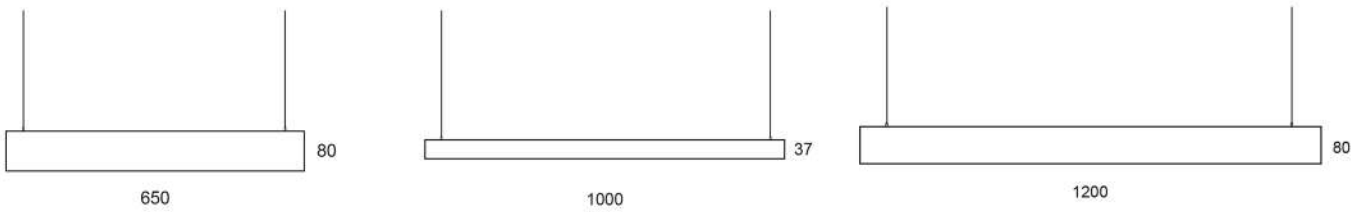

SQUARE SOFT FULL

NEW 2025

SQUARE SOFT FULL

SQUARE SOFT FULL

SQUARE SOFT FULL

SQUARE SOFT FULL

Габаритный размер: 650x650 мм./ 1000x1000 мм./ 1200x1200 мм.

Мощность:

Цветовая температура: 3000K / 4000K / 2700-6500K

Управление: нет/ 1-10/ DALI

Тип монтажа: Подвесной/ Накладной

Направление светового потока: down

IP: 20 / 44

Цвет корпуса: Белый / Черный

Кабель питания: Прозрачный

Длина подвеса: 2000 мм

тип профиля: 50x80 мм / 37x37 мм / 37x80 мм

Тип рассеивателя: Силиконовый рассеиватель

DOWN

* Покраска по таблице цветов RAL

** По умолчанию управление ON\OFF

9005

9003